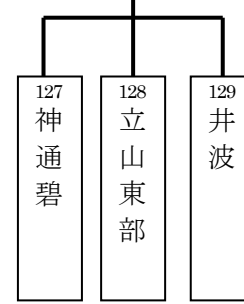

第38組  
常願寺C

第39組  
常願寺C

第40組  
スポブラA

第41組  
スポブラA

第42組  
スポブラB

第43組  
スポブラB

予選リーグ 第6日目 2015年8月1日(土)

第44組  
スポブラA