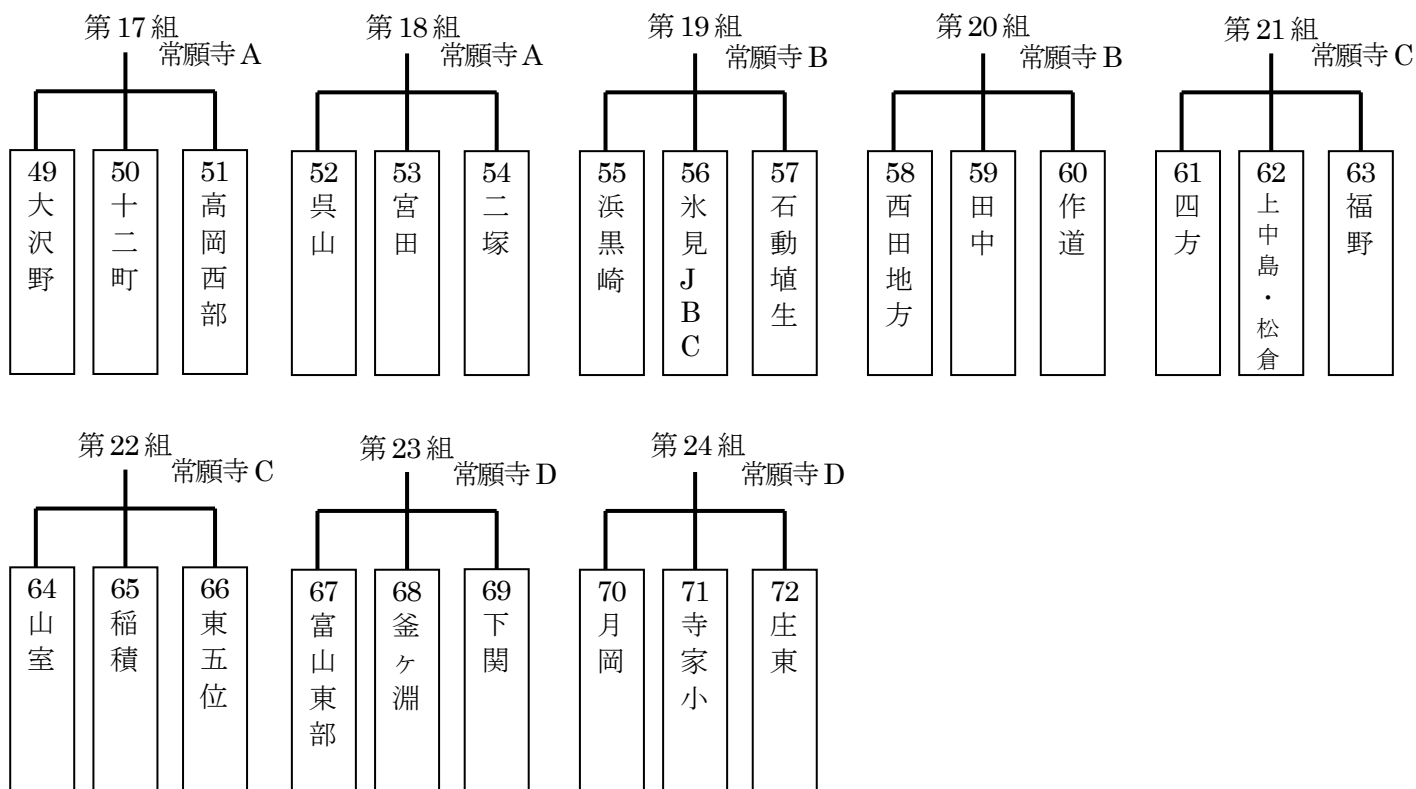

予選リーグ 第1日目 2015年7月18日(土)

予選リーグ 第2日目 2015年7月19日(日)

予選リーグ 第3日目 2015年7月20日(月・祝)

予選リーグ 第4日目 2015年7月25日(土)

第35組  
常願寺D

予選リーグ 第5日目 2015年7月26日(日)

第36組  
常願寺A

第37組  
常願寺A