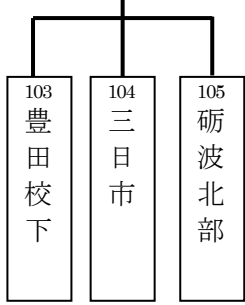

予選リーグ 第1日目 2015年7月18日(土)

予選リーグ 第2日目 2015年7月19日(日)

予選リーグ 第3日目 2015年7月20日(月・祝)

予選リーグ 第4日目 2015年7月25日(土)

第35組  
常願寺D

予選リーグ 第5日目 2015年7月26日(日)

第36組  
常願寺A

第37組  
常願寺A