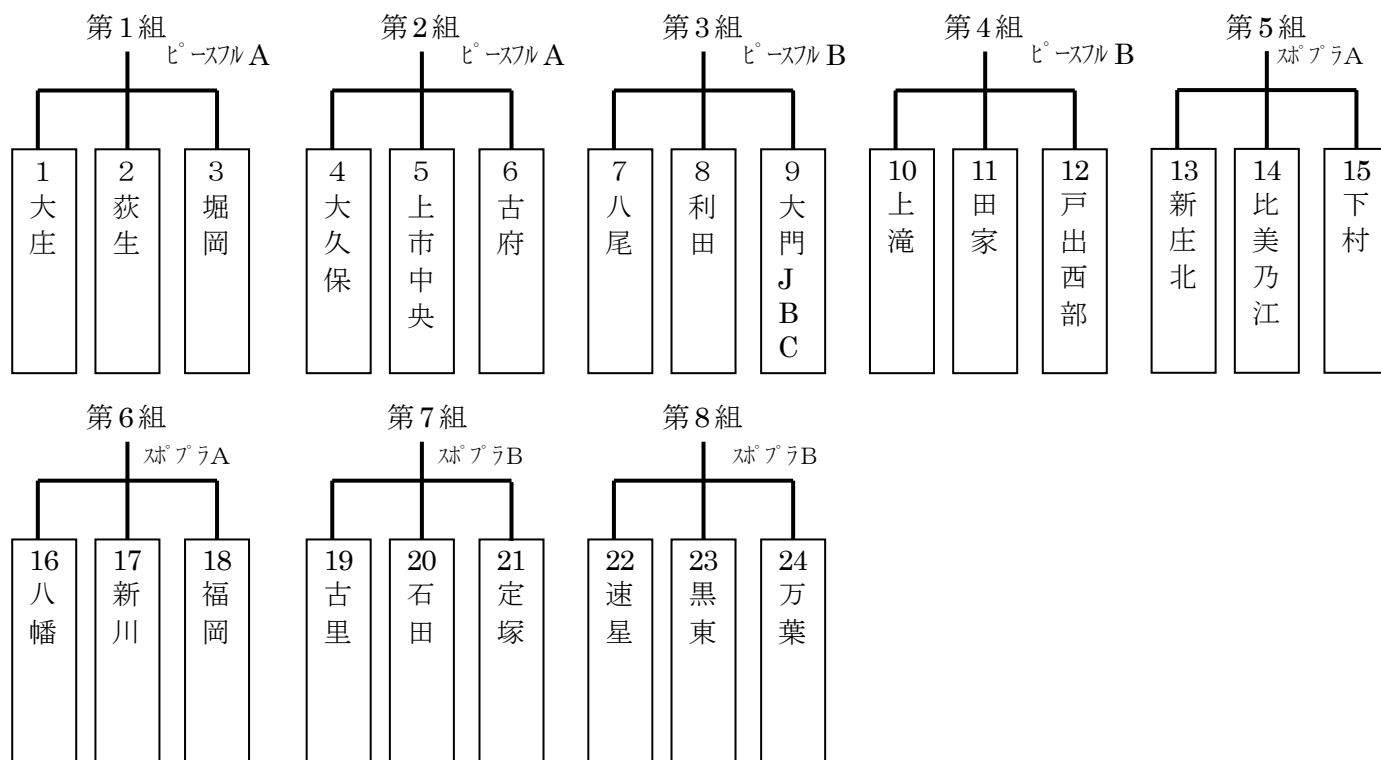

予選リーグ 第1日目 2015年7月18日(土)

予選リーグ 第2日目 2015年7月19日(日)

予選リーグ 第3日目 2015年7月20日(月・祝)

予選リーグ 第4日目 2015年7月25日(土)

第35組  
常願寺D

予選リーグ 第5日目 2015年7月26日(日)

第36組  
常願寺A

第37組  
常願寺A