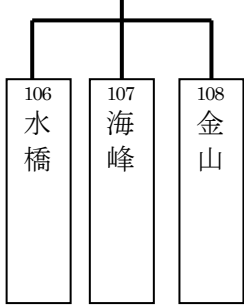

予選リーグ 第1日目 2015年7月18日(土)

予選リーグ 第2日目 2015年7月19日(日)

予選リーグ 第3日目 2015年7月20日(月・祝)

予選リーグ 第4日目 2015年7月25日(土)

第35組  
常願寺D

予選リーグ 第5日目 2015年7月26日(日)

第36組  
常願寺A

第37組  
常願寺A