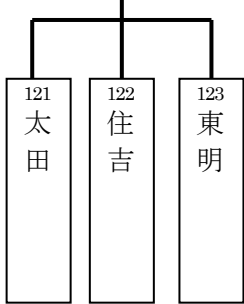

第38組  
常願寺C

第39組  
常願寺C

第40組  
スポブラA

第41組  
スポブラA

第42組  
スポブラB

第43組  
スポブラB

予選リーグ 第6日目 2015年8月1日(土)

第44組  
スポブラA