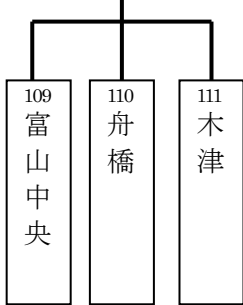

予選リーグ 第1日目 2015年7月18日(土)

予選リーグ 第2日目 2015年7月19日(日)

予選リーグ 第3日目 2015年7月20日(月・祝)

予選リーグ 第4日目 2015年7月25日(土)

第35組  
常願寺D

予選リーグ 第5日目 2015年7月26日(日)

第36組  
常願寺A

第37組  
常願寺A