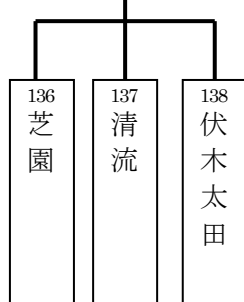

第35組
常願寺D

予選リーグ 第5日目 2015年7月26日(日)

第36組
常願寺A

第37組
常願寺A

第38組
常願寺C

第39組
常願寺C

第40組
スポブラA

第41組
スポブラA

第42組
スポブラB

第43組
スポブラB

予選リーグ 第6日目 2015年8月1日(土)

第44組
スポブラA

第45組
スポブラA

第46組
スポブラB

第47組
スポブラB