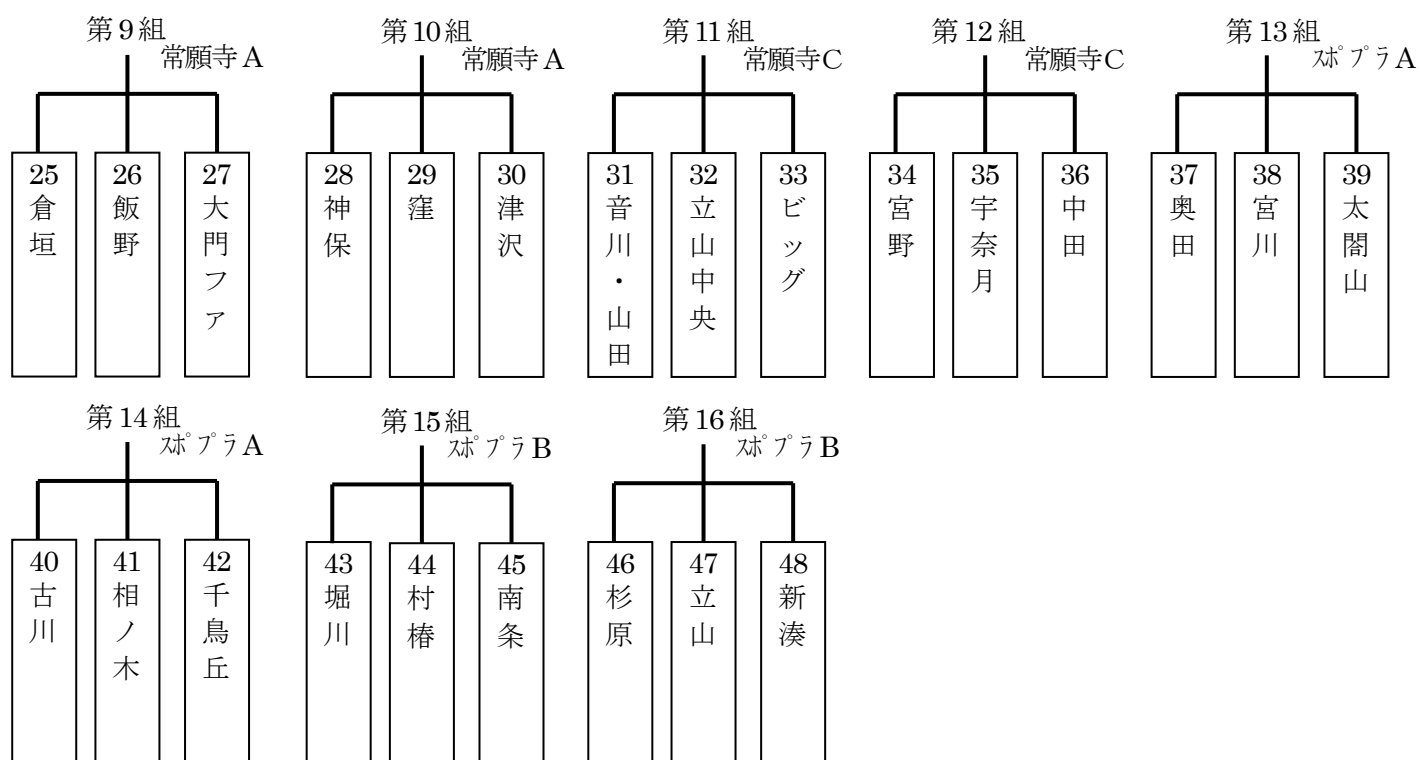

予選リーグ 第1日目 2015年7月18日(土)

予選リーグ 第2日目 2015年7月19日(日)

予選リーグ 第3日目 2015年7月20日(月・祝)

予選リーグ 第4日目 2015年7月25日(土)

第35組  
常願寺D

予選リーグ 第5日目 2015年7月26日(日)

第36組  
常願寺A

第37組  
常願寺A