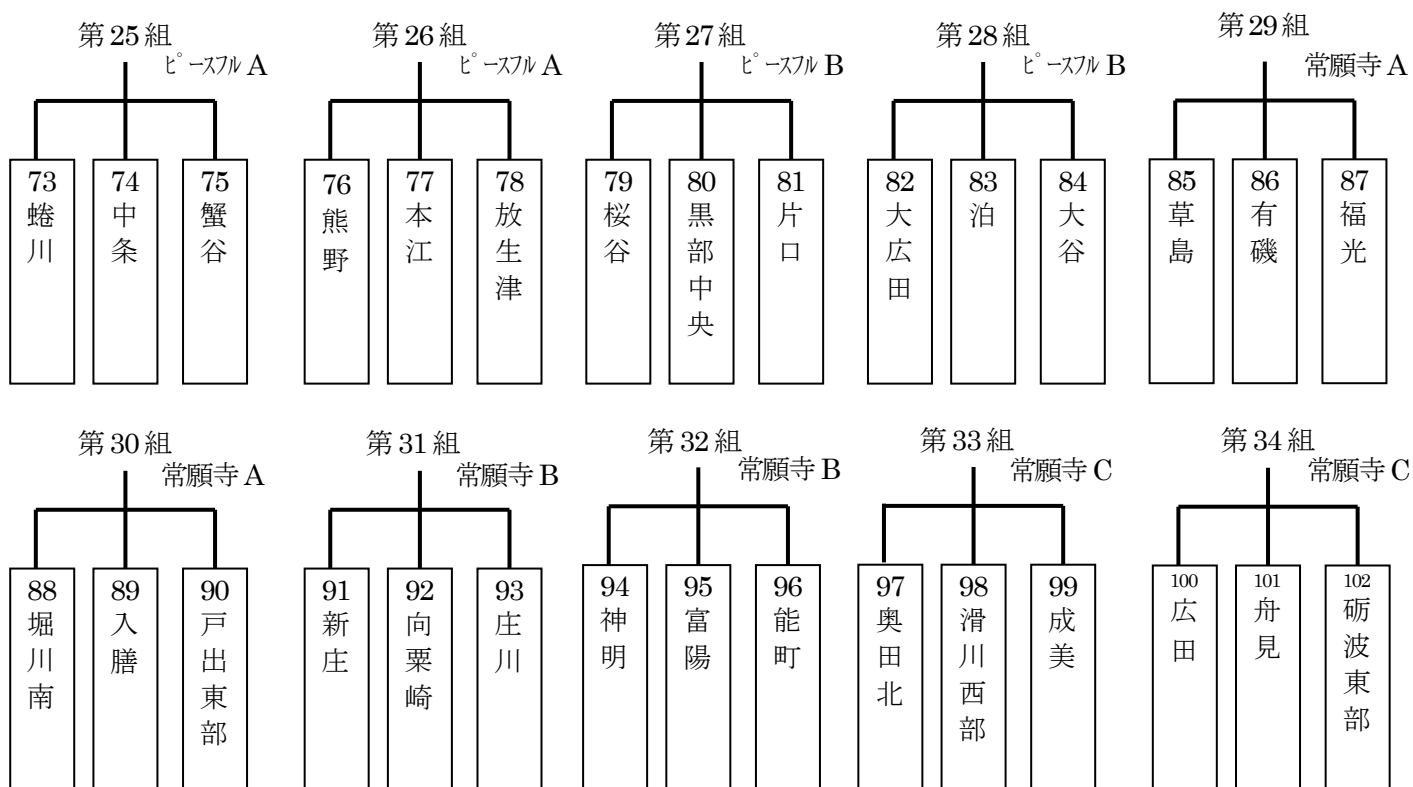

予選リーグ 第1日目 2015年7月18日(土)

予選リーグ 第2日目 2015年7月19日(日)

予選リーグ 第3日目 2015年7月20日(月・祝)

予選リーグ 第4日目 2015年7月25日(土)

第35組  
常願寺D

予選リーグ 第5日目 2015年7月26日(日)

第36組  
常願寺A

第37組  
常願寺A