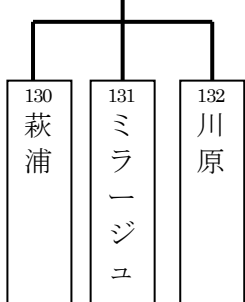

第38組  
常願寺C

第39組  
常願寺C

第40組  
スポブラA

第41組  
スポブラA

第42組  
スポブラB

第43組  
スポブラB

予選リーグ 第6日目 2015年8月1日(土)

第44組  
スポブラA