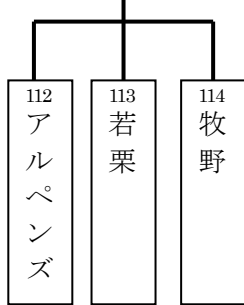

第35組
常願寺D

予選リーグ 第5日目 2015年7月26日(日)

第36組
常願寺A

第37組
常願寺A

第38組
常願寺C

第39組
常願寺C

第40組
スポブラA

第41組
スポブラA

第42組
スポブラB

第43組
スポブラB

予選リーグ 第6日目 2015年8月1日(土)

第44組
スポブラA

第45組
スポブラA

第46組
スポブラB

第47組
スポブラB